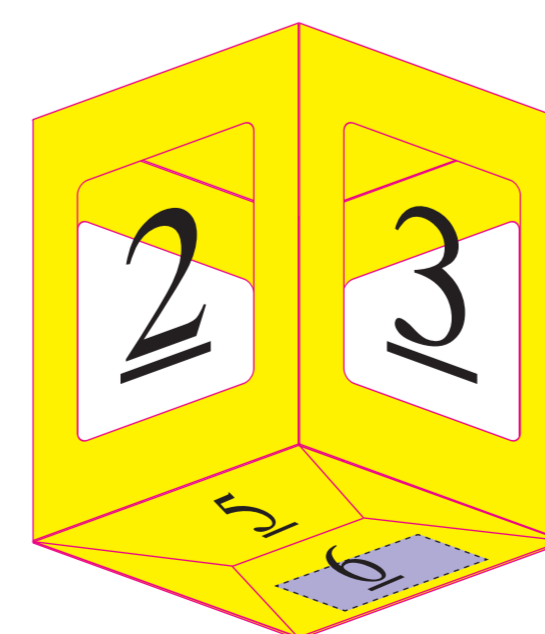

## SINGLE BOX 4 WINDOWS 7,5 X 10,5 X 7,5 CM

**Unbreakable Xmas balls**  
[Web Page >](#)

**CUSTOMIZABLE SPACE**  
 (100% TECHNICAL DRAWING)

**Boules de Noël incassable**  
[Web Page >](#)

**ZONE PERSONALISABLE**  
 (DESSIN TECHNIQUE 100%)