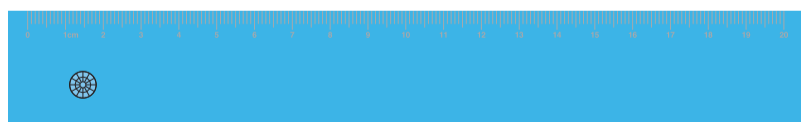

RULERS COLORS - COULEURS DES RÈGLES - COLORI RIGHELLI

01
Black - Noir - Nero

02
Red - Rouge - Rosso

03
White - Blanc - Bianco

04
Light blue - Azur - Azzurro

05
Yellow - Jaune - Giallo

06
Green - Vert - Verde