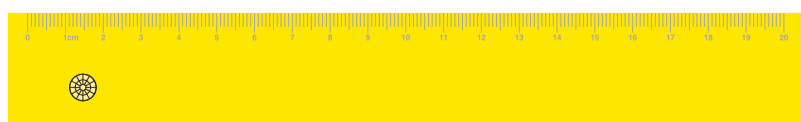

RULERS COLORS - COULEURS DES RÈGLES - COLORI RIGHELLI

01
Black - Noir - Nero

02
Red - Rouge - Rosso

03
White - Blanc - Bianco

04
Light blue - Azur - Azzurro

05
Yellow - Jaune - Giallo

06
Green - Vert - Verde