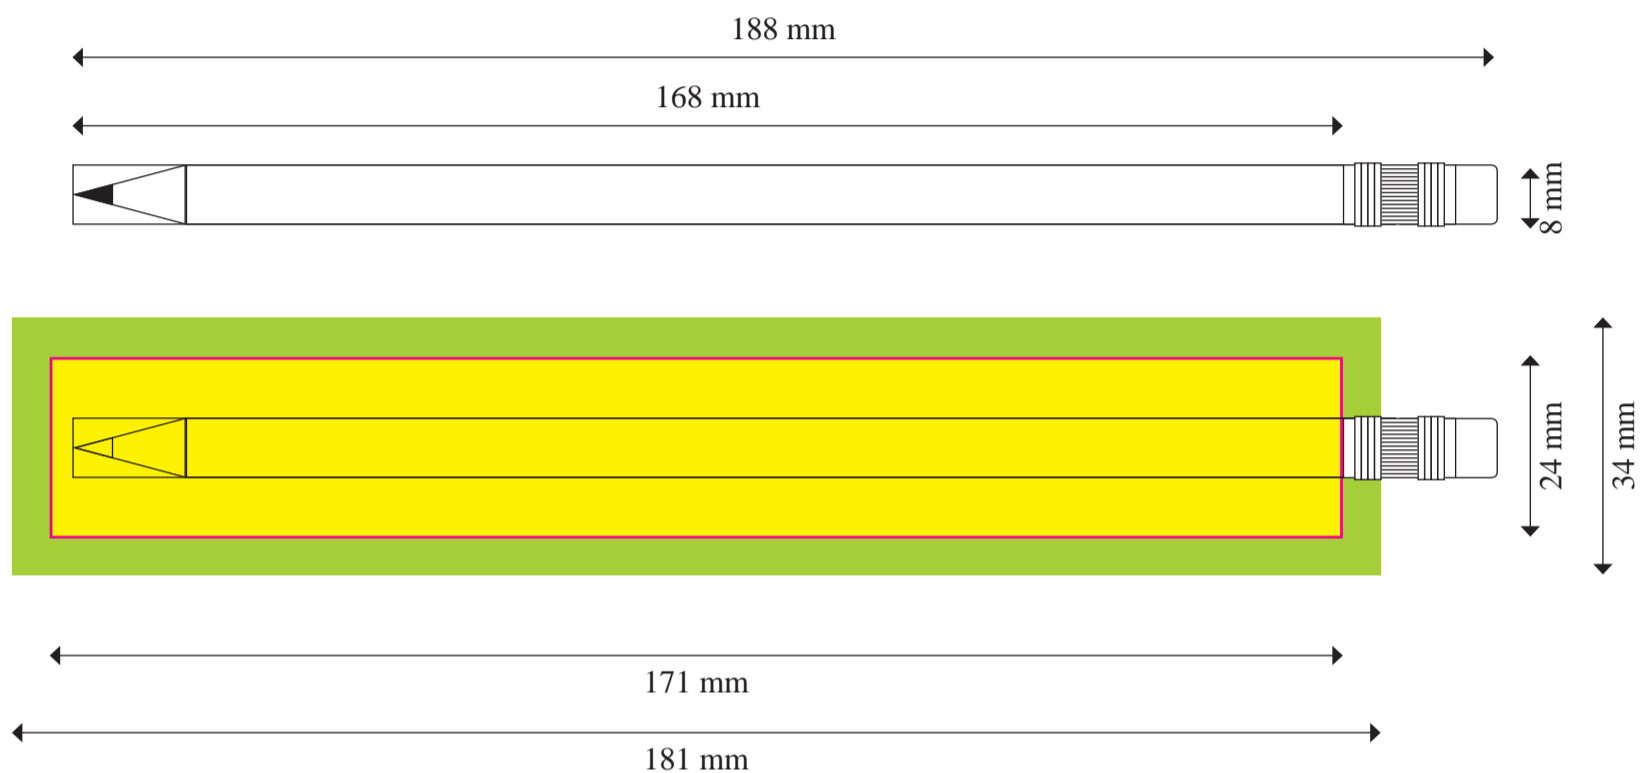

 TRIM AREA
 BLEED AREA
 TRIM LINE

PAPER-WRAPPED PENCIL - CRAYON RECOUVERT DE PAPIER - MATITA RIVESTITA

PROFILE
PROFIL
PROFILO

Round
Rond
Rotondo

TIP
POINTE
PUNTA

Natural wood
Bois naturel
Legno naturale

FERRULE
VIROLE
GHIERA