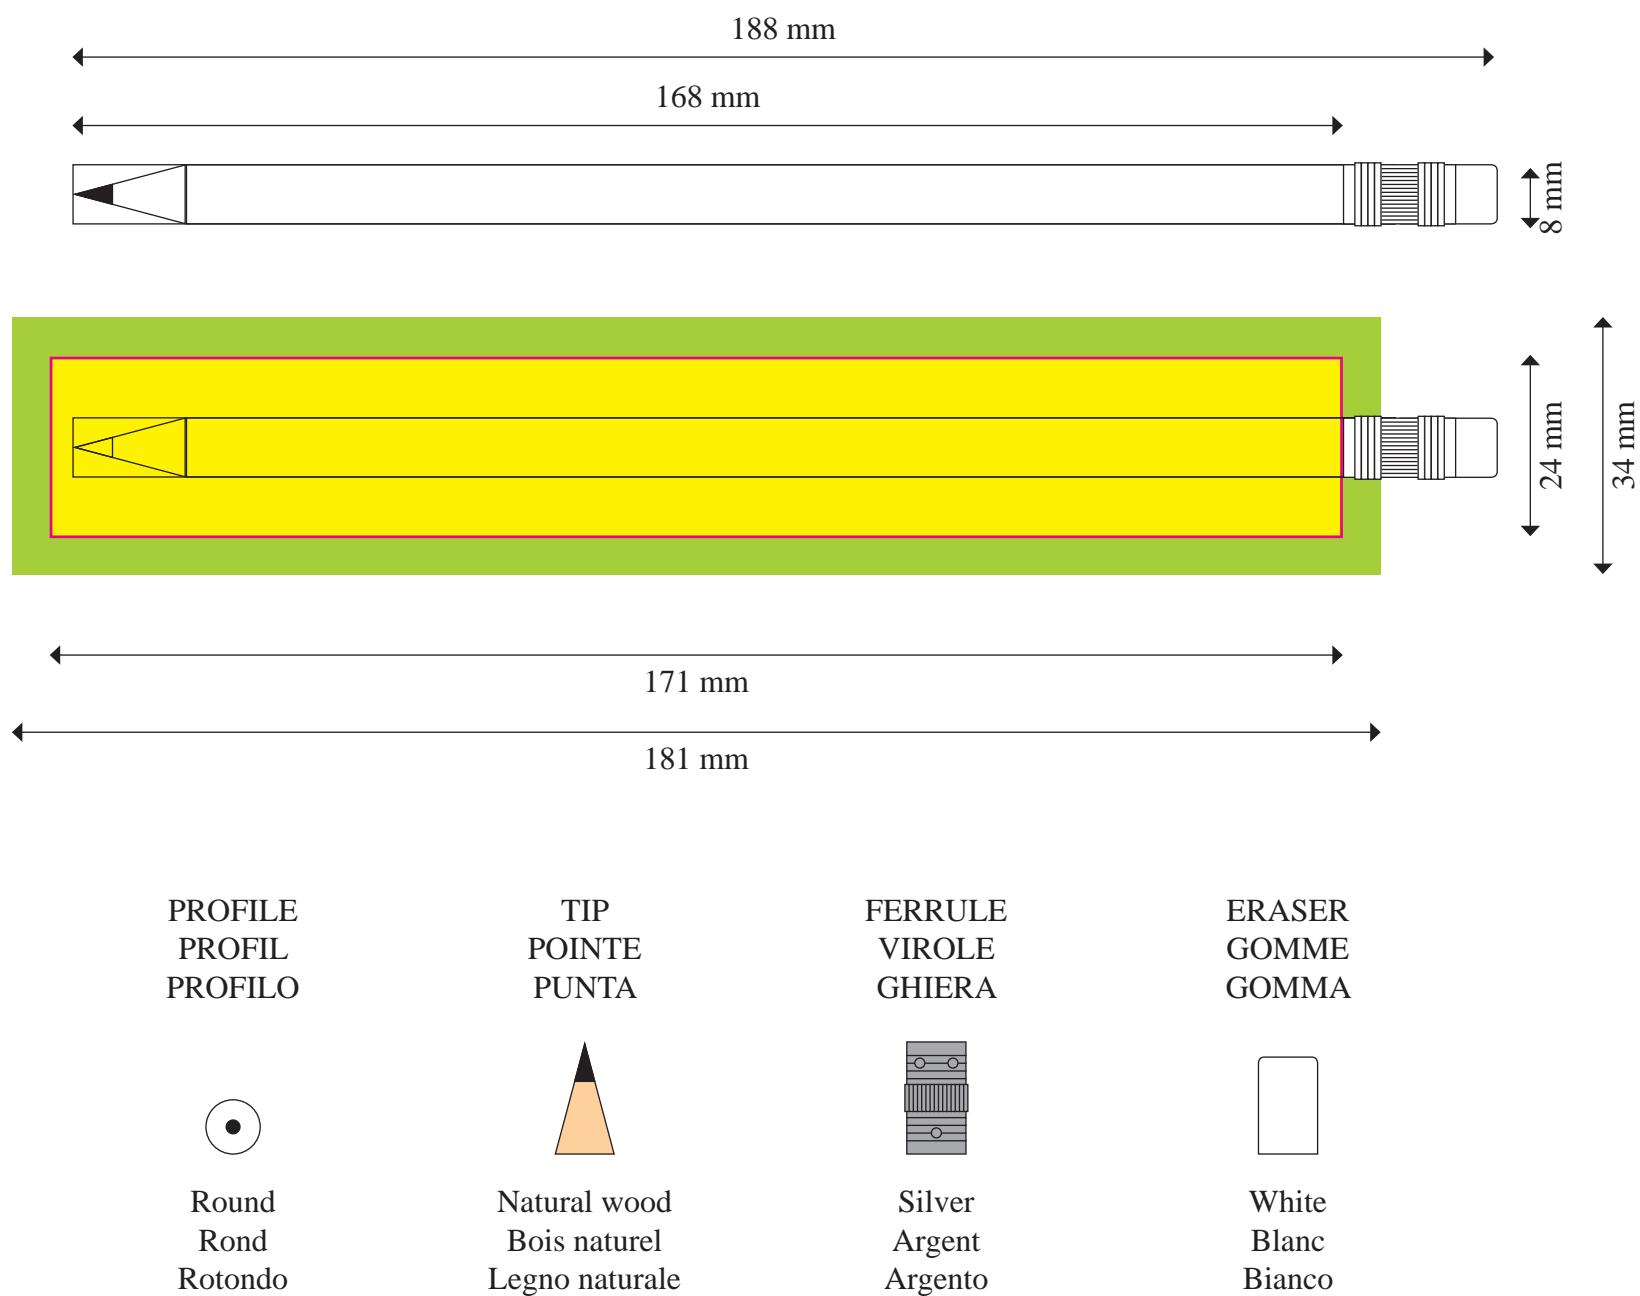

 Paper-wrapped pencil and bookmark Web Page >	 Crayon recouvert de papier avec marque-page Web Page >	 Matita rivestita e segnalibro Web Page >
MODULSTUDIO ART bookshopideas Modulstudio 6 s.r.l. - Via degli Abeti, 358/360 - 61122 Pesaro - I - T +39.0721.400961 - modulstudio.eu - marco.reggiani@modulstudio.it		
CUSTOMIZABLE SPACE (100% TECHNICAL DRAWING)	ZONE PERSONALISABLE (DESSIN TECHNIQUE 100%)	AREA PERSONALIZZABILE (DISEGNO TECNICO 100%)

 TRIM AREA
 BLEED AREA
 TRIM LINE

PAPER-WRAPPED PENCIL - CRAYON RECOUVERT DE PAPIER - MATITA RIVESTITA

BOOKMARK - MARQUE-PAGE - SEGNALIBRO