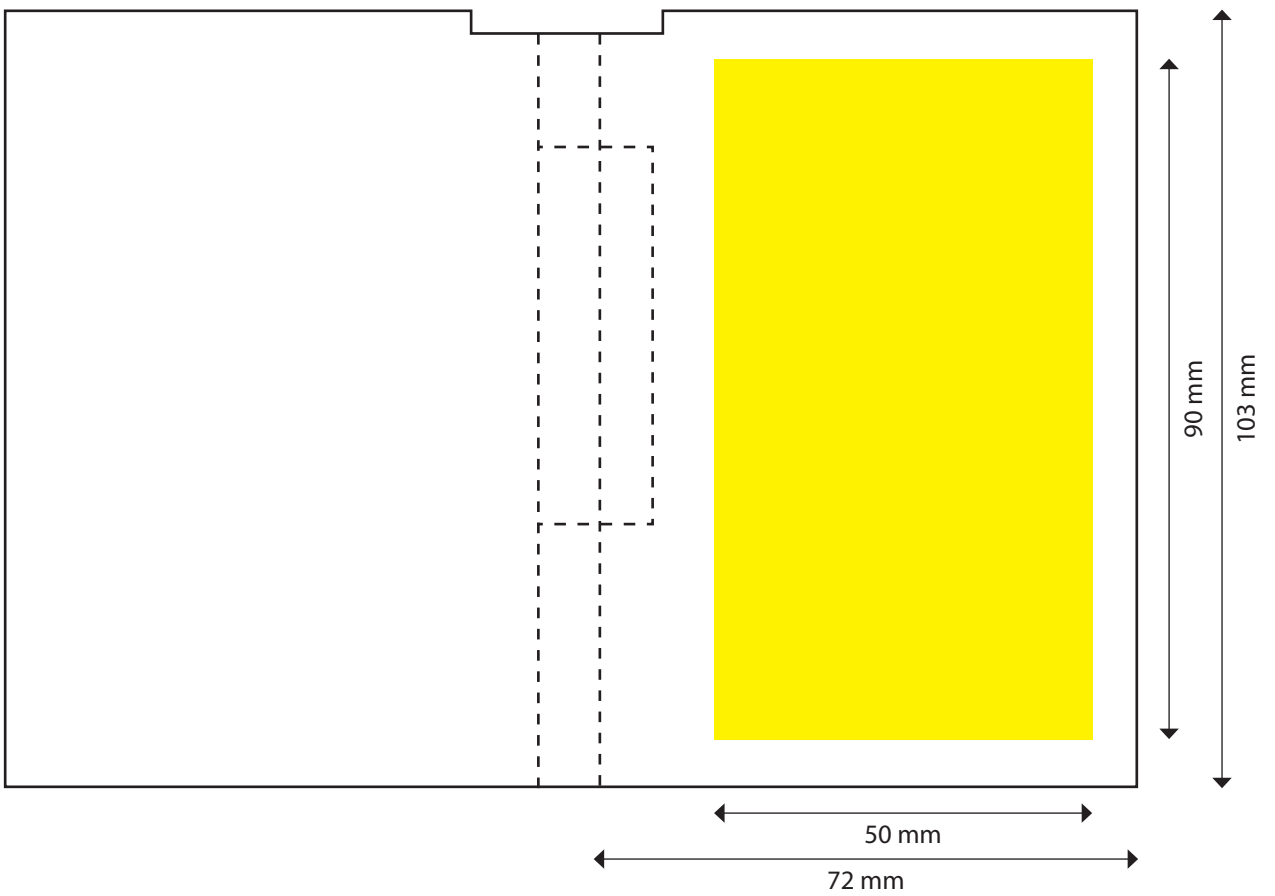

 TRIM AREA
 BLEED AREA
 TRIM LINE

4-COLORS PRINTING - IMPRESSION À 4 COULEURS - STAMPA IN QUADRICROMIA

PAD-PRINTING - IMPRESSION TAMPOGRAPHIQUE - STAMPA TAMPOGRAFICA

PAD-PRINTING - IMPRESSION TAMPOGRAPHIQUE - STAMPA TAMPOGRAFICA
 47 x 7 mm