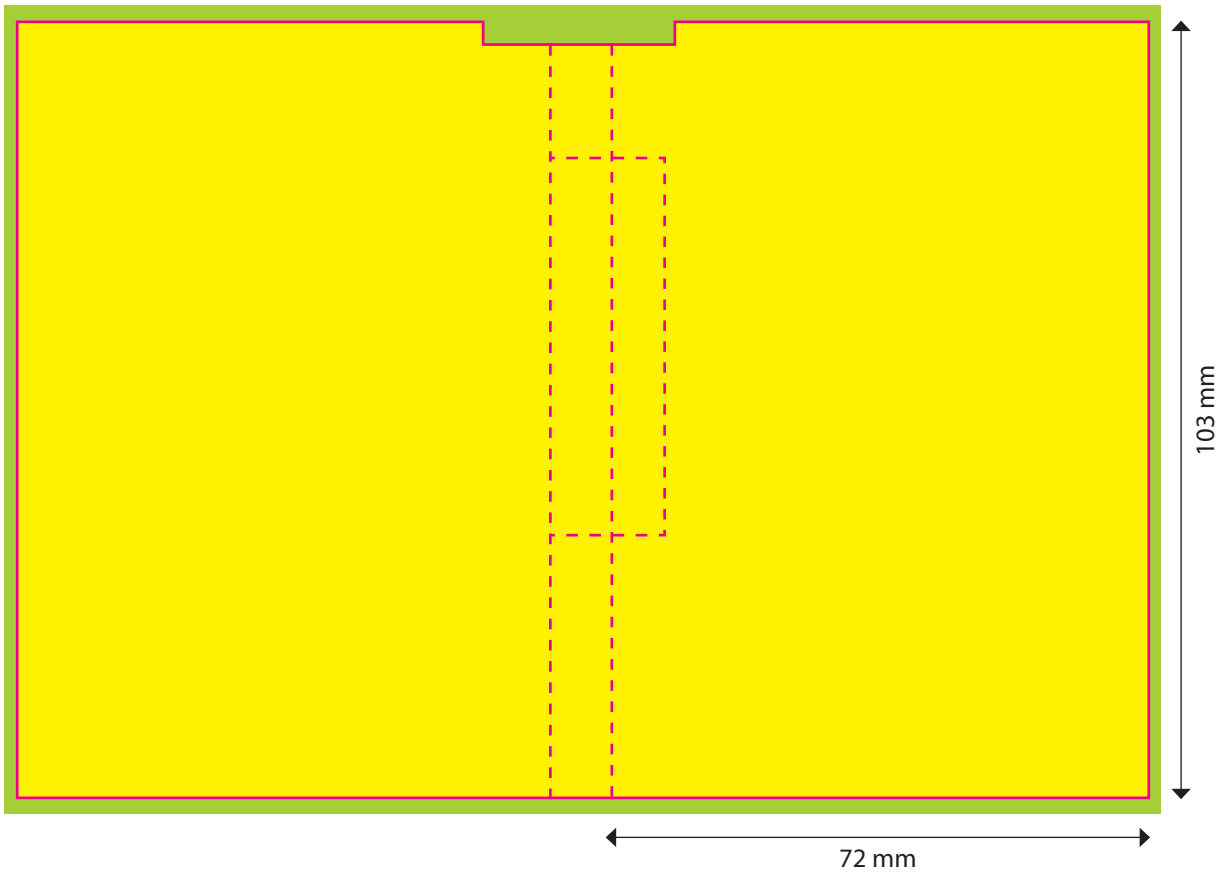

 TRIM AREA
 BLEED AREA
 TRIM LINE

4-COLORS PRINTING - IMPRESSION À 4 COULEURS - STAMPA IN QUADRICROMIA

PAD-PRINTING - IMPRESSION TAMPOGRAPHIQUE - STAMPA TAMPOGRAFICA

PAD-PRINTING - IMPRESSION TAMPOGRAPHIQUE - STAMPA TAMPOGRAFICA
 47 x 7 mm