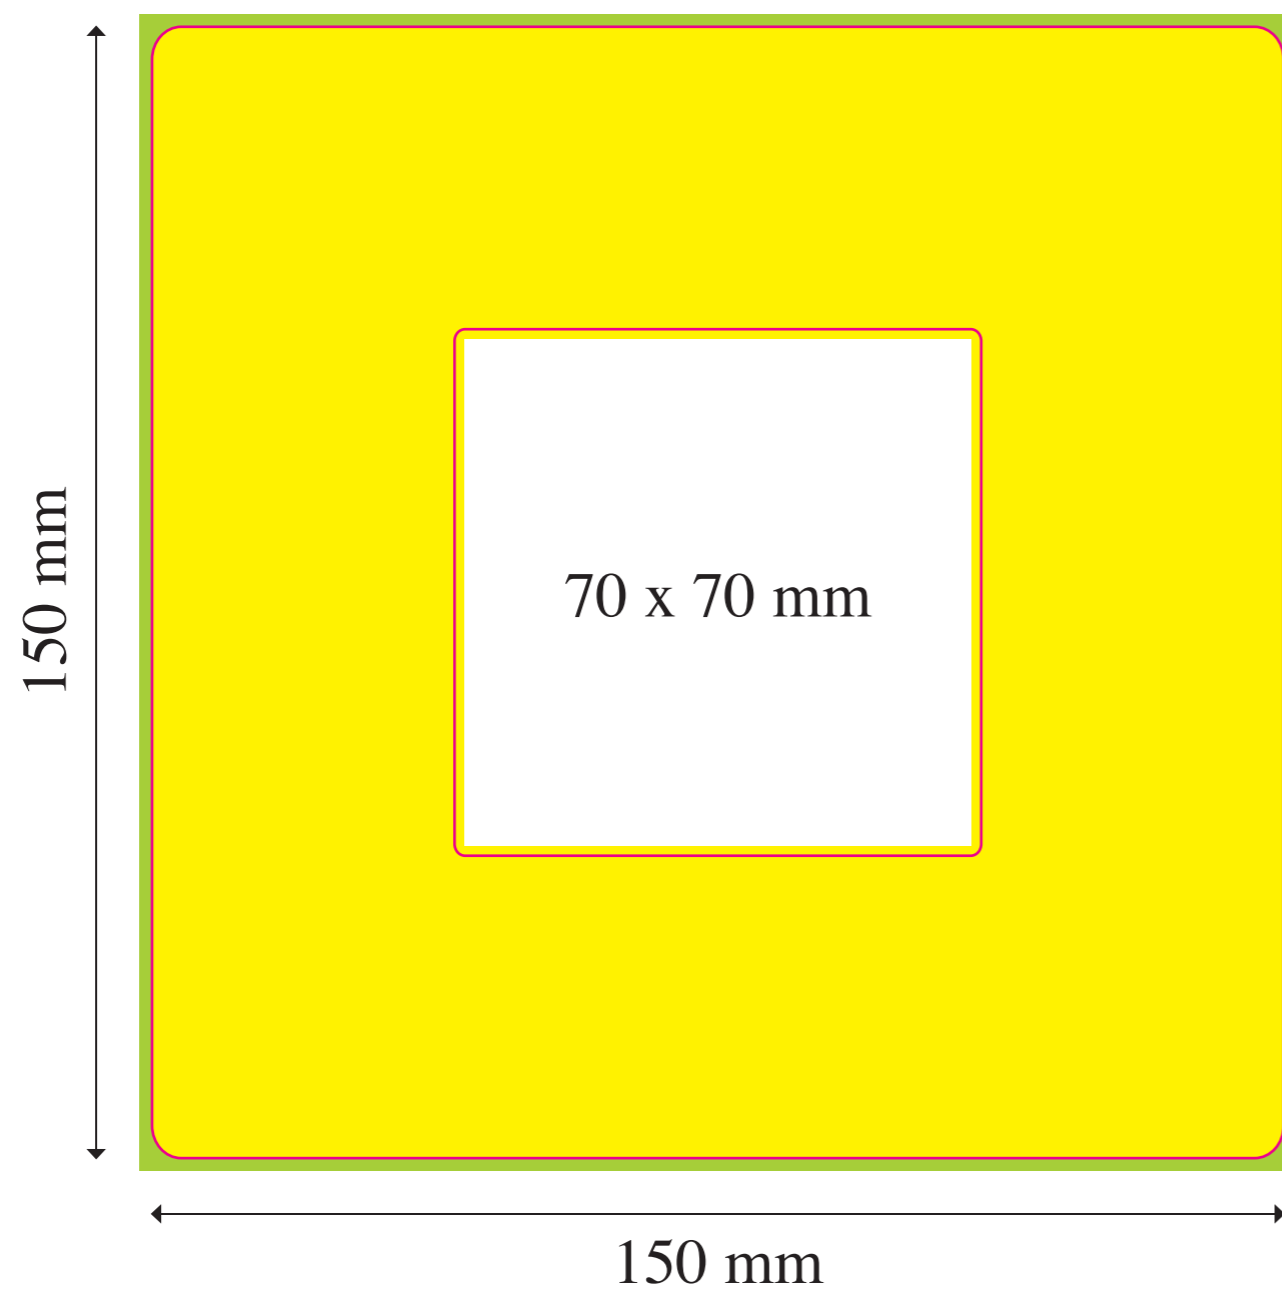

Glass photo frame
[Web Page >](#)

Cadre photo en verre
[Web Page >](#)

Portafoto in vetro
[Web Page >](#)

MODULSTUDIO ART

Modulstudio 6 s.r.l. - Via degli Abeti 358/360 - 61122 Pesaro - I - T +39.0721.400961 - modulstudio.com - marco.reggiani@modulstudio.it

CUSTOMIZABLE SPACE
 (100% TECHNICAL DRAWING)

ZONE PERSONALISABLE
 (DESSIN TECHNIQUE 100%)

DRUCKRAUM
 (TECHNISCHE ENTWURF 100%)

GLASS PHOTO FRAME
 153 x 153 mm
 (Photo hole: 70 x 70 mm)

PAPERCARD
 83 x 83 mm
 (Print: CMYK + 0)

SILVER BOX
 150 x 150 x 25 mm
 (Window: 70 x 70 mm)