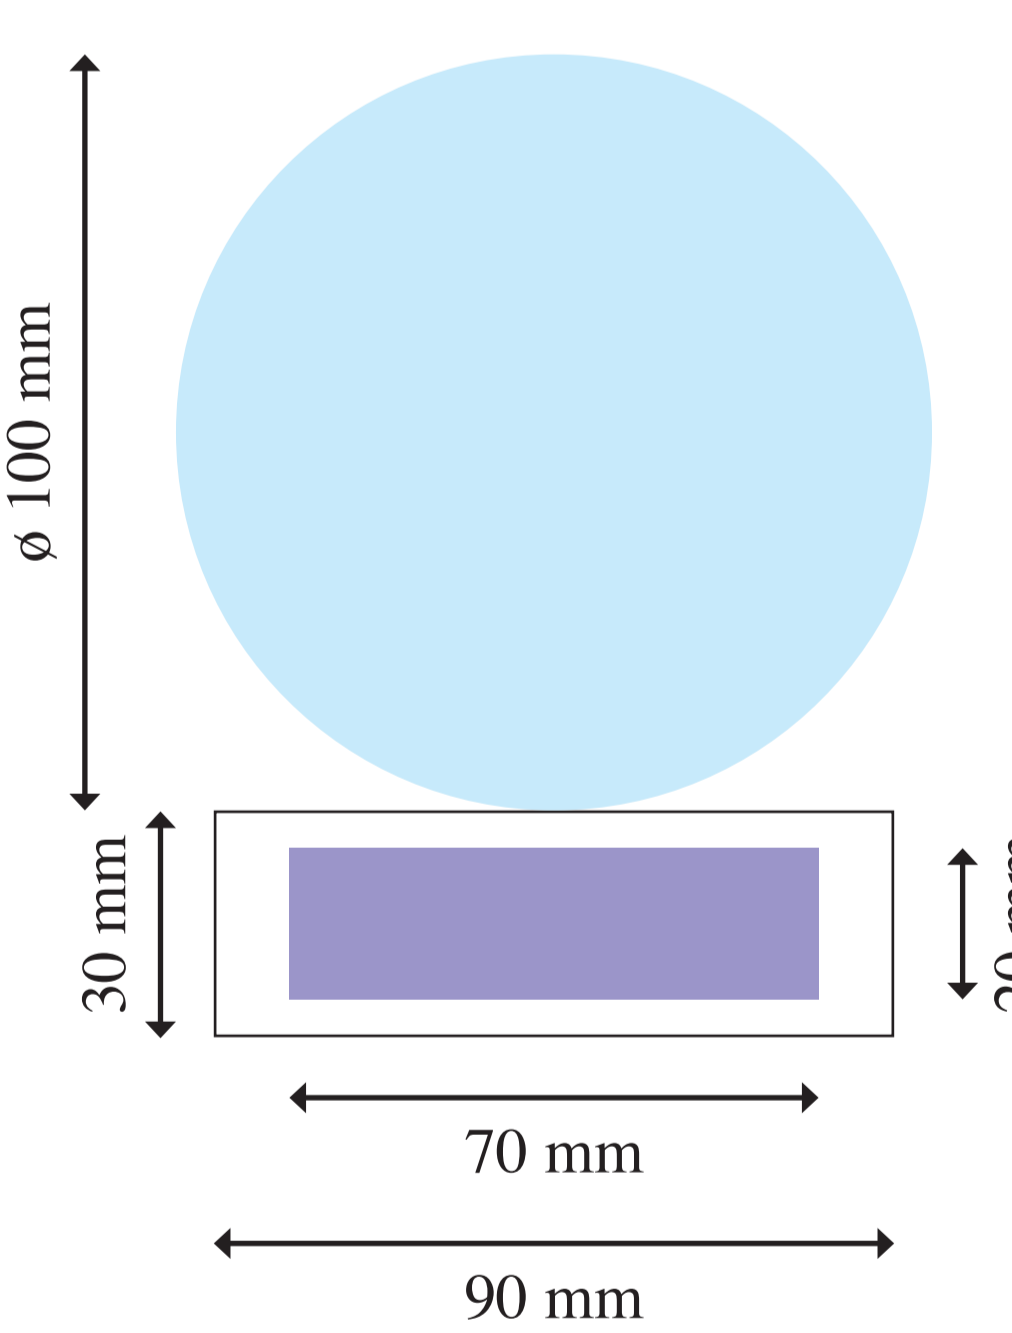

CUSTOMIZABLE SPACE
(100% TECHNICAL DRAWING)

ZONE PERSONALISABLE
(DESSIN TECHNIQUE 100%)

AREA PERSONALIZZABILE
(DISEGNO TECNICO 100%)

BALL Ø 8 CM

PEDESTAL - SOCLE - PIEDISTALLO

Pedestal white or black, customizable with relief.
Socle blanc ou noir personnalisable avec relief.
Piedistallo bianco o nero personalizzabile con rilievo.

BOX - BOÎTE - SCATOLA

BALL Ø 10 CM

PEDESTAL - SOCLE - PIEDISTALLO

Pedestal white or black, customizable with relief.
Socle blanc ou noir personnalisable avec relief.
Piedistallo bianco o nero personalizzabile con rilievo.