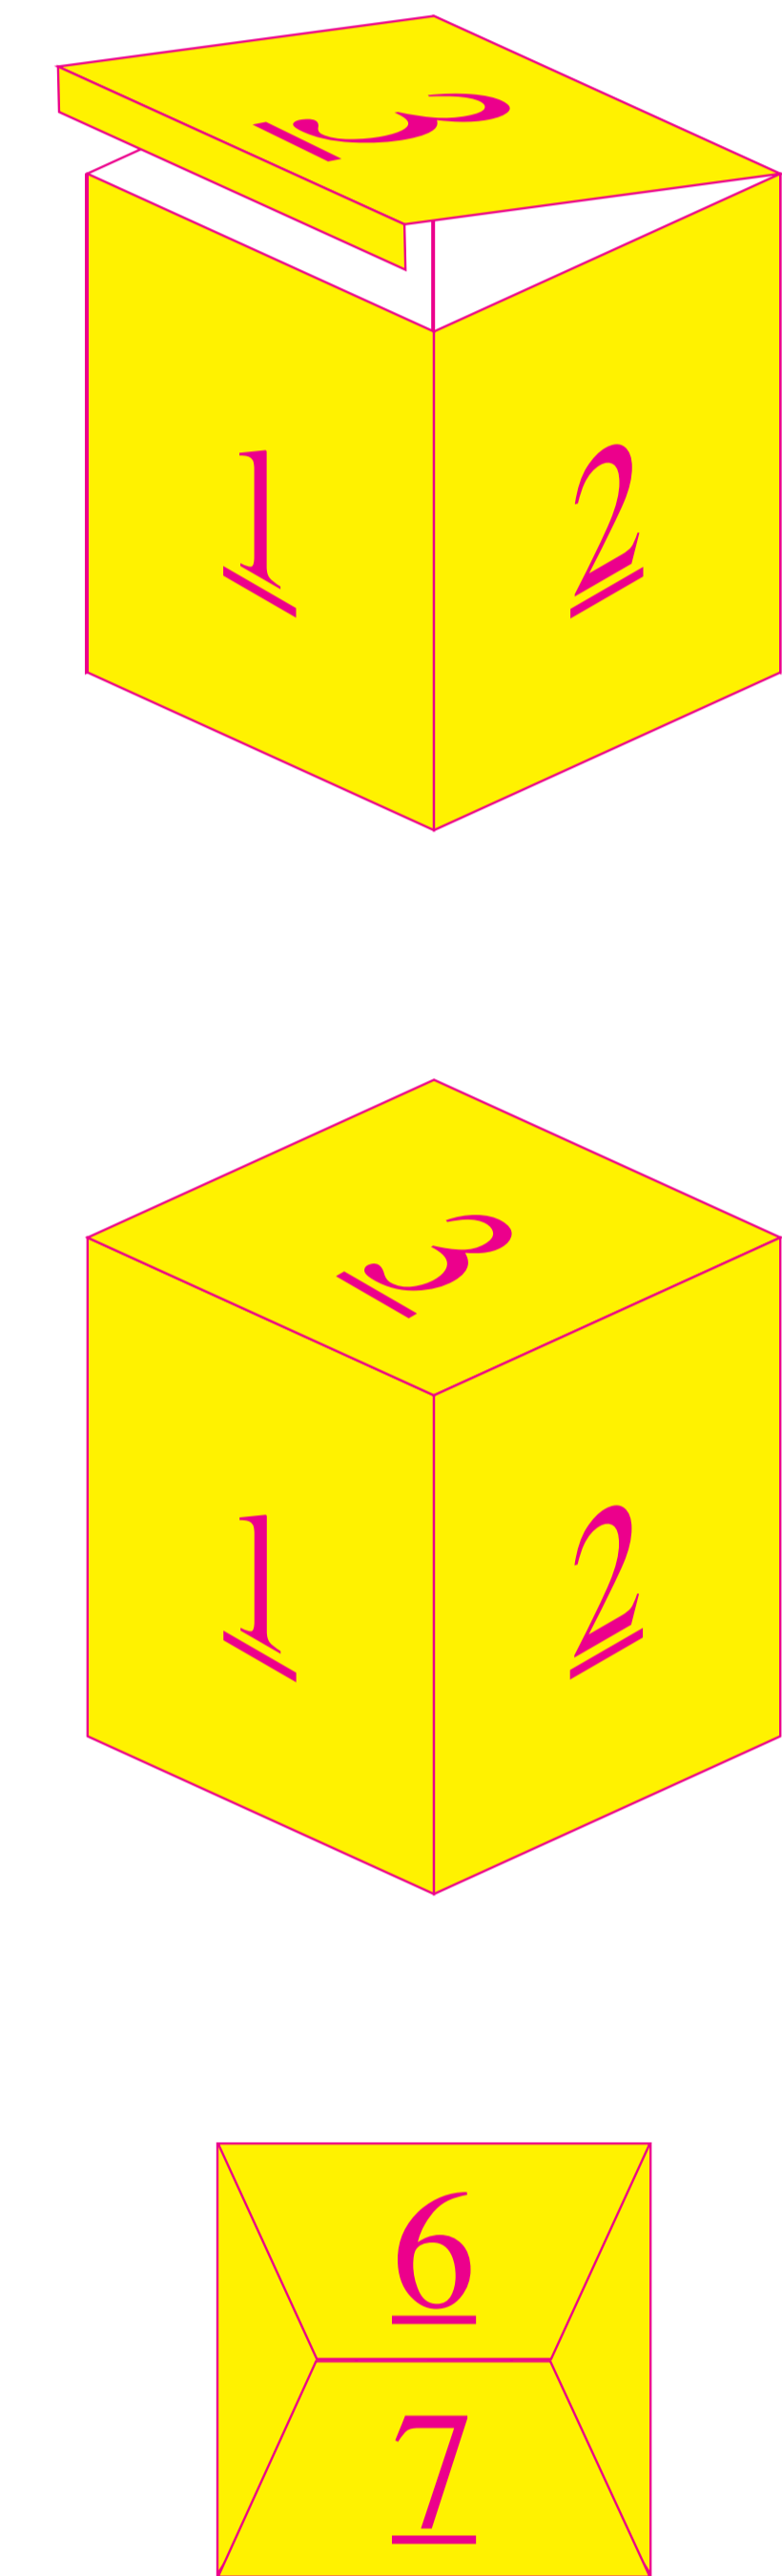

Snow globe
[Web Page >](#)

Boule a neige
[Web Page >](#)

Palla di vetro
[Web Page >](#)

MODULSTUDIO ART

Modulstudio 6 s.r.l. - Via degli Abeti 358/360 - 61122 Pesaro - I - T +39.0721.400961 - modulstudio.com - marco.reggiani@modulstudio.it

CUSTOMIZABLE SPACE
(100% TECHNICAL DRAWING)

ZONE PERSONALISABLE
(DESSIN TECHNIQUE 100%)

AREA PERSONALIZZABILE
(DISEGNO TECNICO 100%)

BALL Ø 8 CM

PEDESTAL - SOCLE - PIEDISTALLO

Pedestal white or black, customizable with relief.
Socle blanc ou noir personnalisable avec relief.
Piedistallo bianco o nero personalizzabile con rilievo.

BOX - BOÎTE - SCATOLA

BALL Ø 10 CM

PEDESTAL - SOCLE - PIEDISTALLO

Pedestal white or black, customizable with relief.
Socle blanc ou noir personnalisable avec relief.
Piedistallo bianco o nero personalizzabile con rilievo.