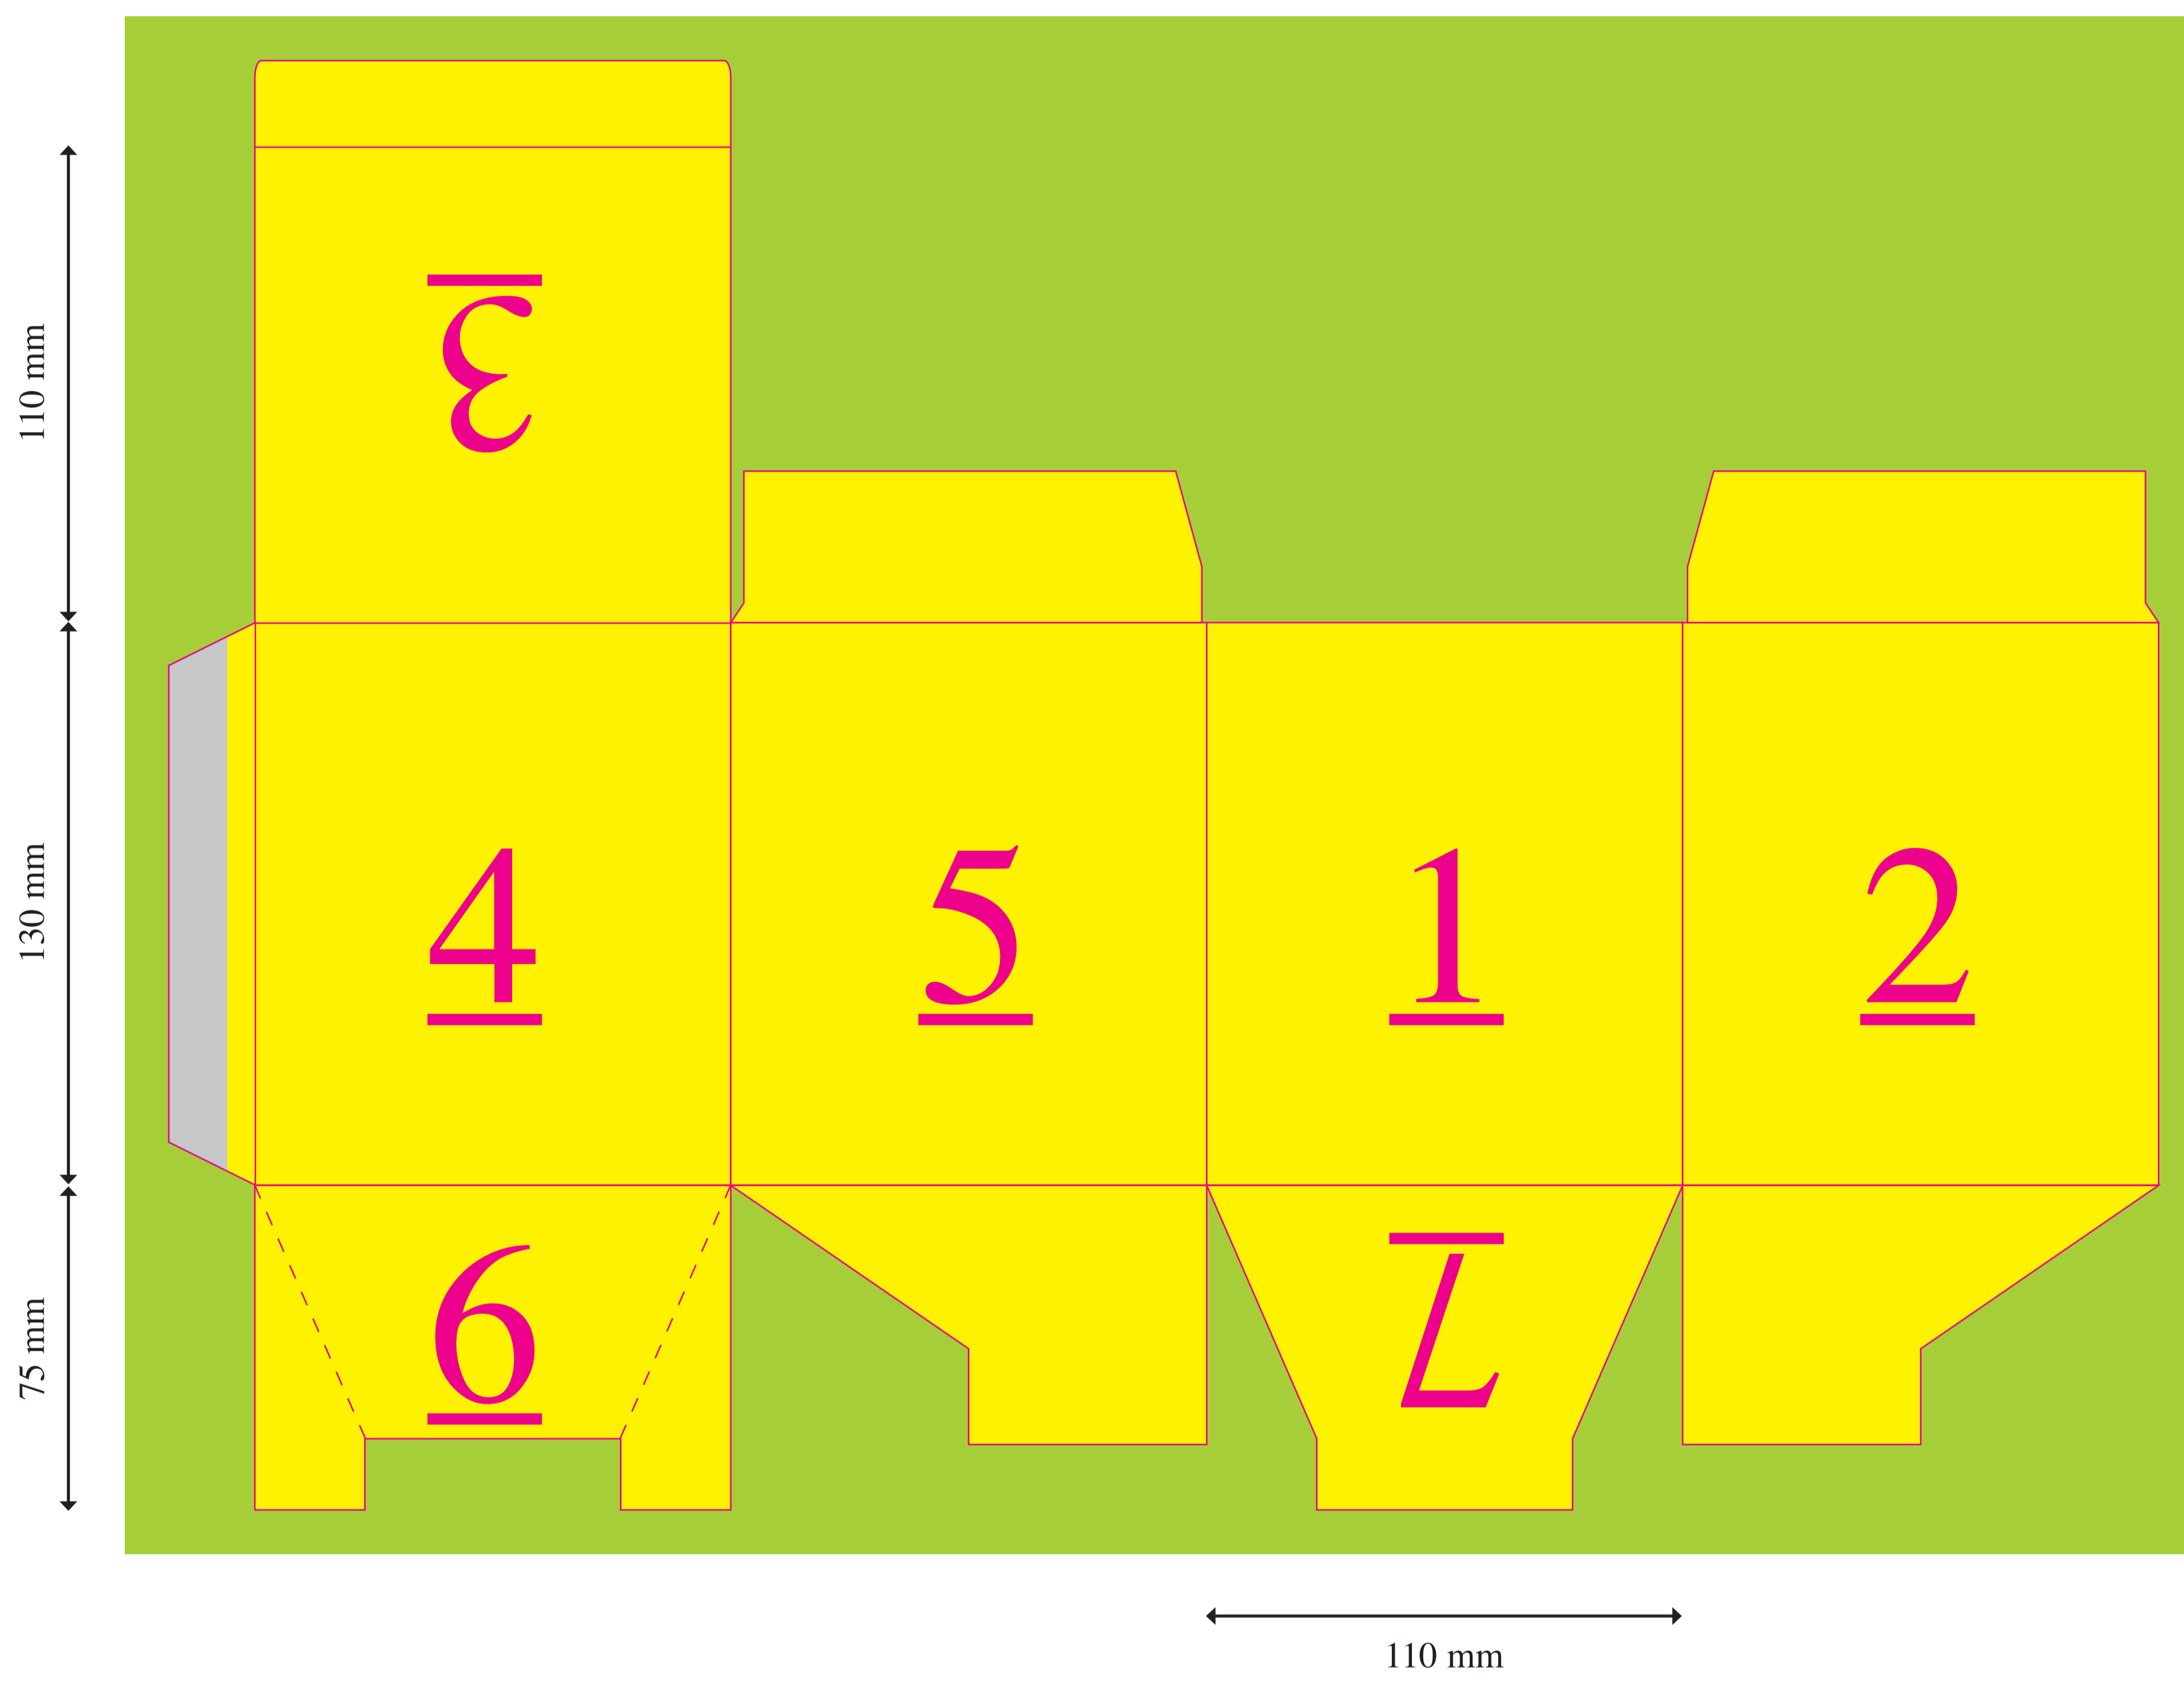

CUSTOMIZABLE SPACE
(100% TECHNICAL DRAWING)

ZONE PERSONALISABLE
(DESSIN TECHNIQUE 100%)

AREA PERSONALIZZABILE
(DISEGNO TECNICO 100%)

BALL Ø 8 CM

PEDESTAL - SOCLE - PIEDISTALLO

Pedestal white or black, customizable with relief.
Socle blanc ou noir personnalisable avec relief.
Piedistallo bianco o nero personalizzabile con rilievo.

BOX - BOÎTE - SCATOLA

BALL Ø 10 CM

PEDESTAL - SOCLE - PIEDISTALLO

Pedestal white or black, customizable with relief.
Socle blanc ou noir personnalisable avec relief.
Piedistallo bianco o nero personalizzabile con rilievo.

BOX - BOÎTE - SCATOLA