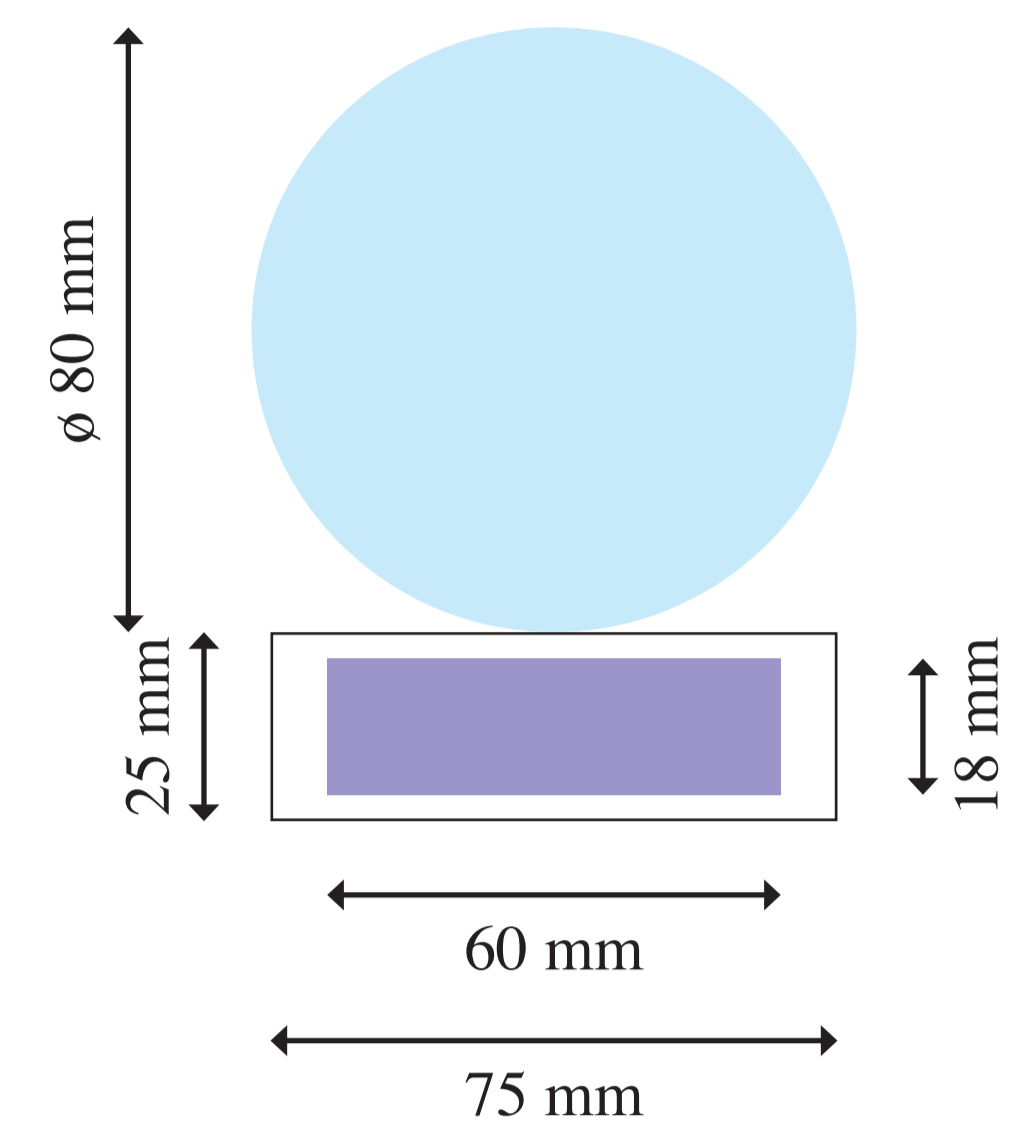

CUSTOMIZABLE SPACE
(100% TECHNICAL DRAWING)

ZONE PERSONALISABLE
(DESSIN TECHNIQUE 100%)

AREA PERSONALIZZABILE
(DISEGNO TECNICO 100%)

BALL Ø 8 CM

PEDESTAL - SOCLE - PIEDISTALLO

Pedestal white or black, customizable with relief.
Socle blanc ou noir personnalisable avec relief.
Piedistallo bianco o nero personalizzabile con rilievo.

BOX - BOÎTE - SCATOLA

BALL Ø 10 CM

PEDESTAL - SOCLE - PIEDISTALLO

Pedestal white or black, customizable with relief.
Socle blanc ou noir personnalisable avec relief.
Piedistallo bianco o nero personalizzabile con rilievo.