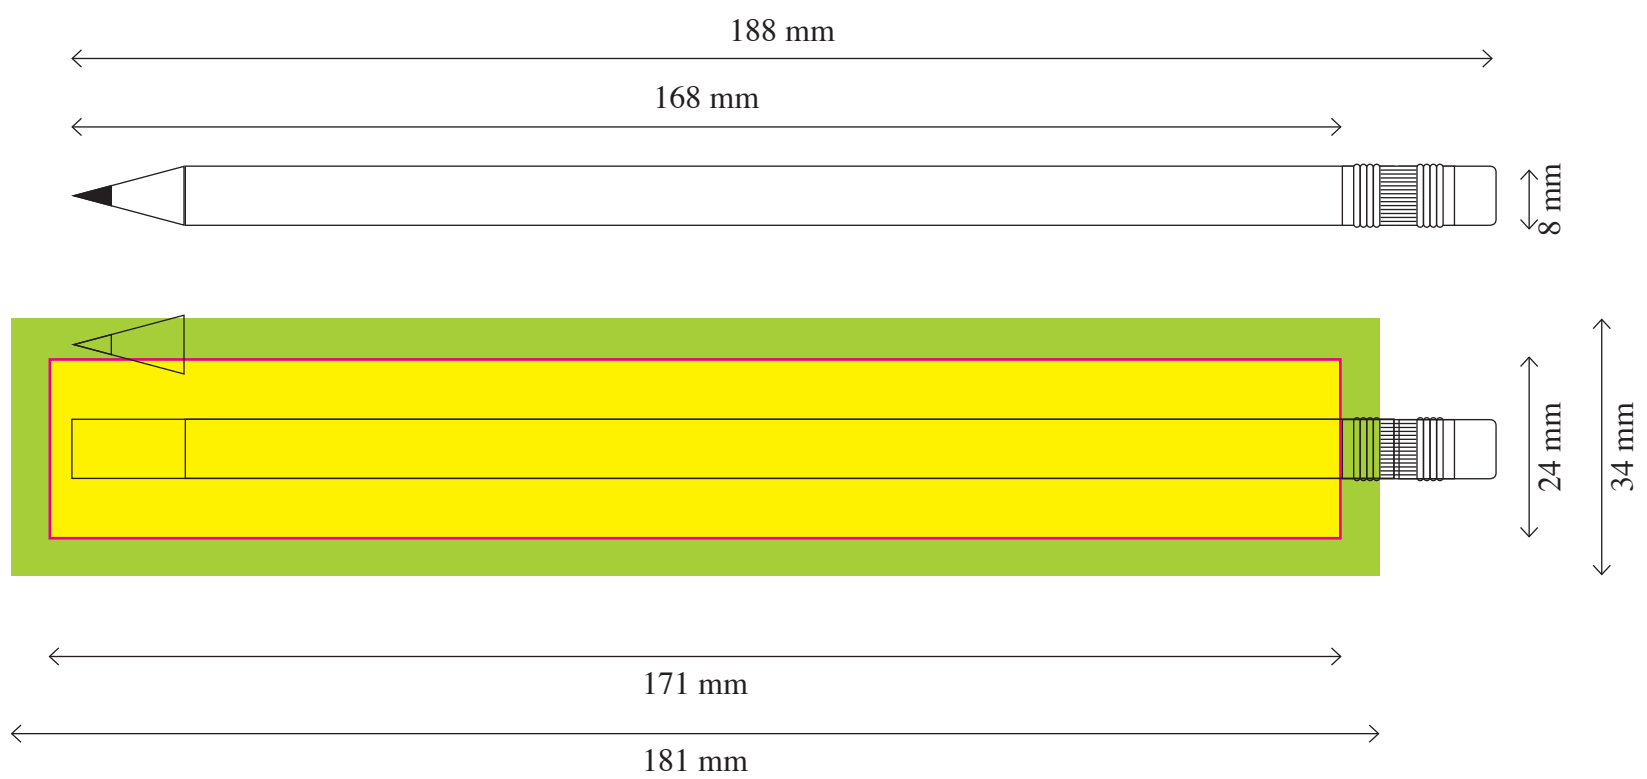

CUSTOMIZABLE SPACE

(100% TECHNICAL DRAWING)

ZONE PERSONALISABLE

(DESSIN TECHNIQUE 100%)

DRUCKRAUM

(TECHNISCHE ENTWURF 100%)

TRIM AREA

BLEED AREA

TRIM LINE

QTY: 0 - 10.000 PENCILS

QTY: 10.000 - ... PENCILS 10 DESIGN AVAILABLE