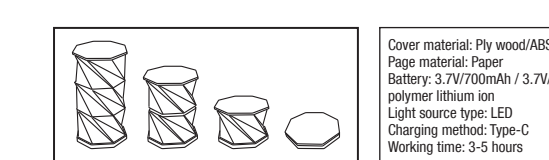

WHITE

3

RED

BOX (186 x 153 x 35 mm)

PRINT  
CMYK

TOP

BOTTOM

AVAILABLE ICONS